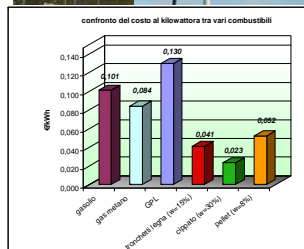

La Casa di Peper

Piazza Sant'Andrea, 8
37030 Badia Calavena (VR)

in collaborazione con
BADIA CALAVENA (VR)
Comune delle energie
rinnovabili

SPORTELLO ENERGIA E SOSTENIBILITA'

Consulenza settimanale...

Ogni venerdì – orario: 14.30 -17.00 – gratuito

Gradita la prenotazione

Consulente: dott. Guido Pagan Griso

Vengono fornite: informazioni, consulenza, documentazione sulle energie rinnovabili e sul risparmio energetico.

In particolare: fotovoltaico, minieolico, solare termico, caldaie a legna, pellet, cippato, biogas, costruzione case in legno, detrazione 55%

Vengono organizzate:

- Visite guidate agli impianti
- Acquisti collettivi di impianti fotovoltaici e solari termici
- Incontri tecnici su temi specifici

Segreteria: UFFICIO PEPER PARK
c/o “LA CASA DI PEPER”

Piazza Sant'Andrea, 8 - 37030 Badia Calavena (VR)
tel. 045-6510077 - cell. 349 8834908 - fax. 045-4850945
(nei giorni di mercoledì, venerdì e sabato dalle ore 9.00 alle ore 12)

Gli esperti in vari settori....

Incontri a cadenza mensile (ultima settimana del mese), su prenotazione. Viene offerto un servizio di consulenza gratuita su temi specifici.

Un pool di esperti collabora gratuitamente con la Casa di Peper per dar forma e far crescere il progetto che ha ispirato la nascita del Centro; con l'obiettivo di contribuire ad offrire nuove opportunità di lavoro e reddito in una logica di crescita sostenibile.

Tematiche trattate:

- Impianti fotovoltaici
- Impianti minieolici
- Impianti solari termici
- Caldaie a legna, pellet, cippato
- Risparmio energetico e detrazione 55%
- Costruire o ristrutturare edifici a basso consumo energetico
- Interventi e agevolazioni per le aziende agricole e forestali
- Finanza agevolata, contributi, finanziamenti, opportunità